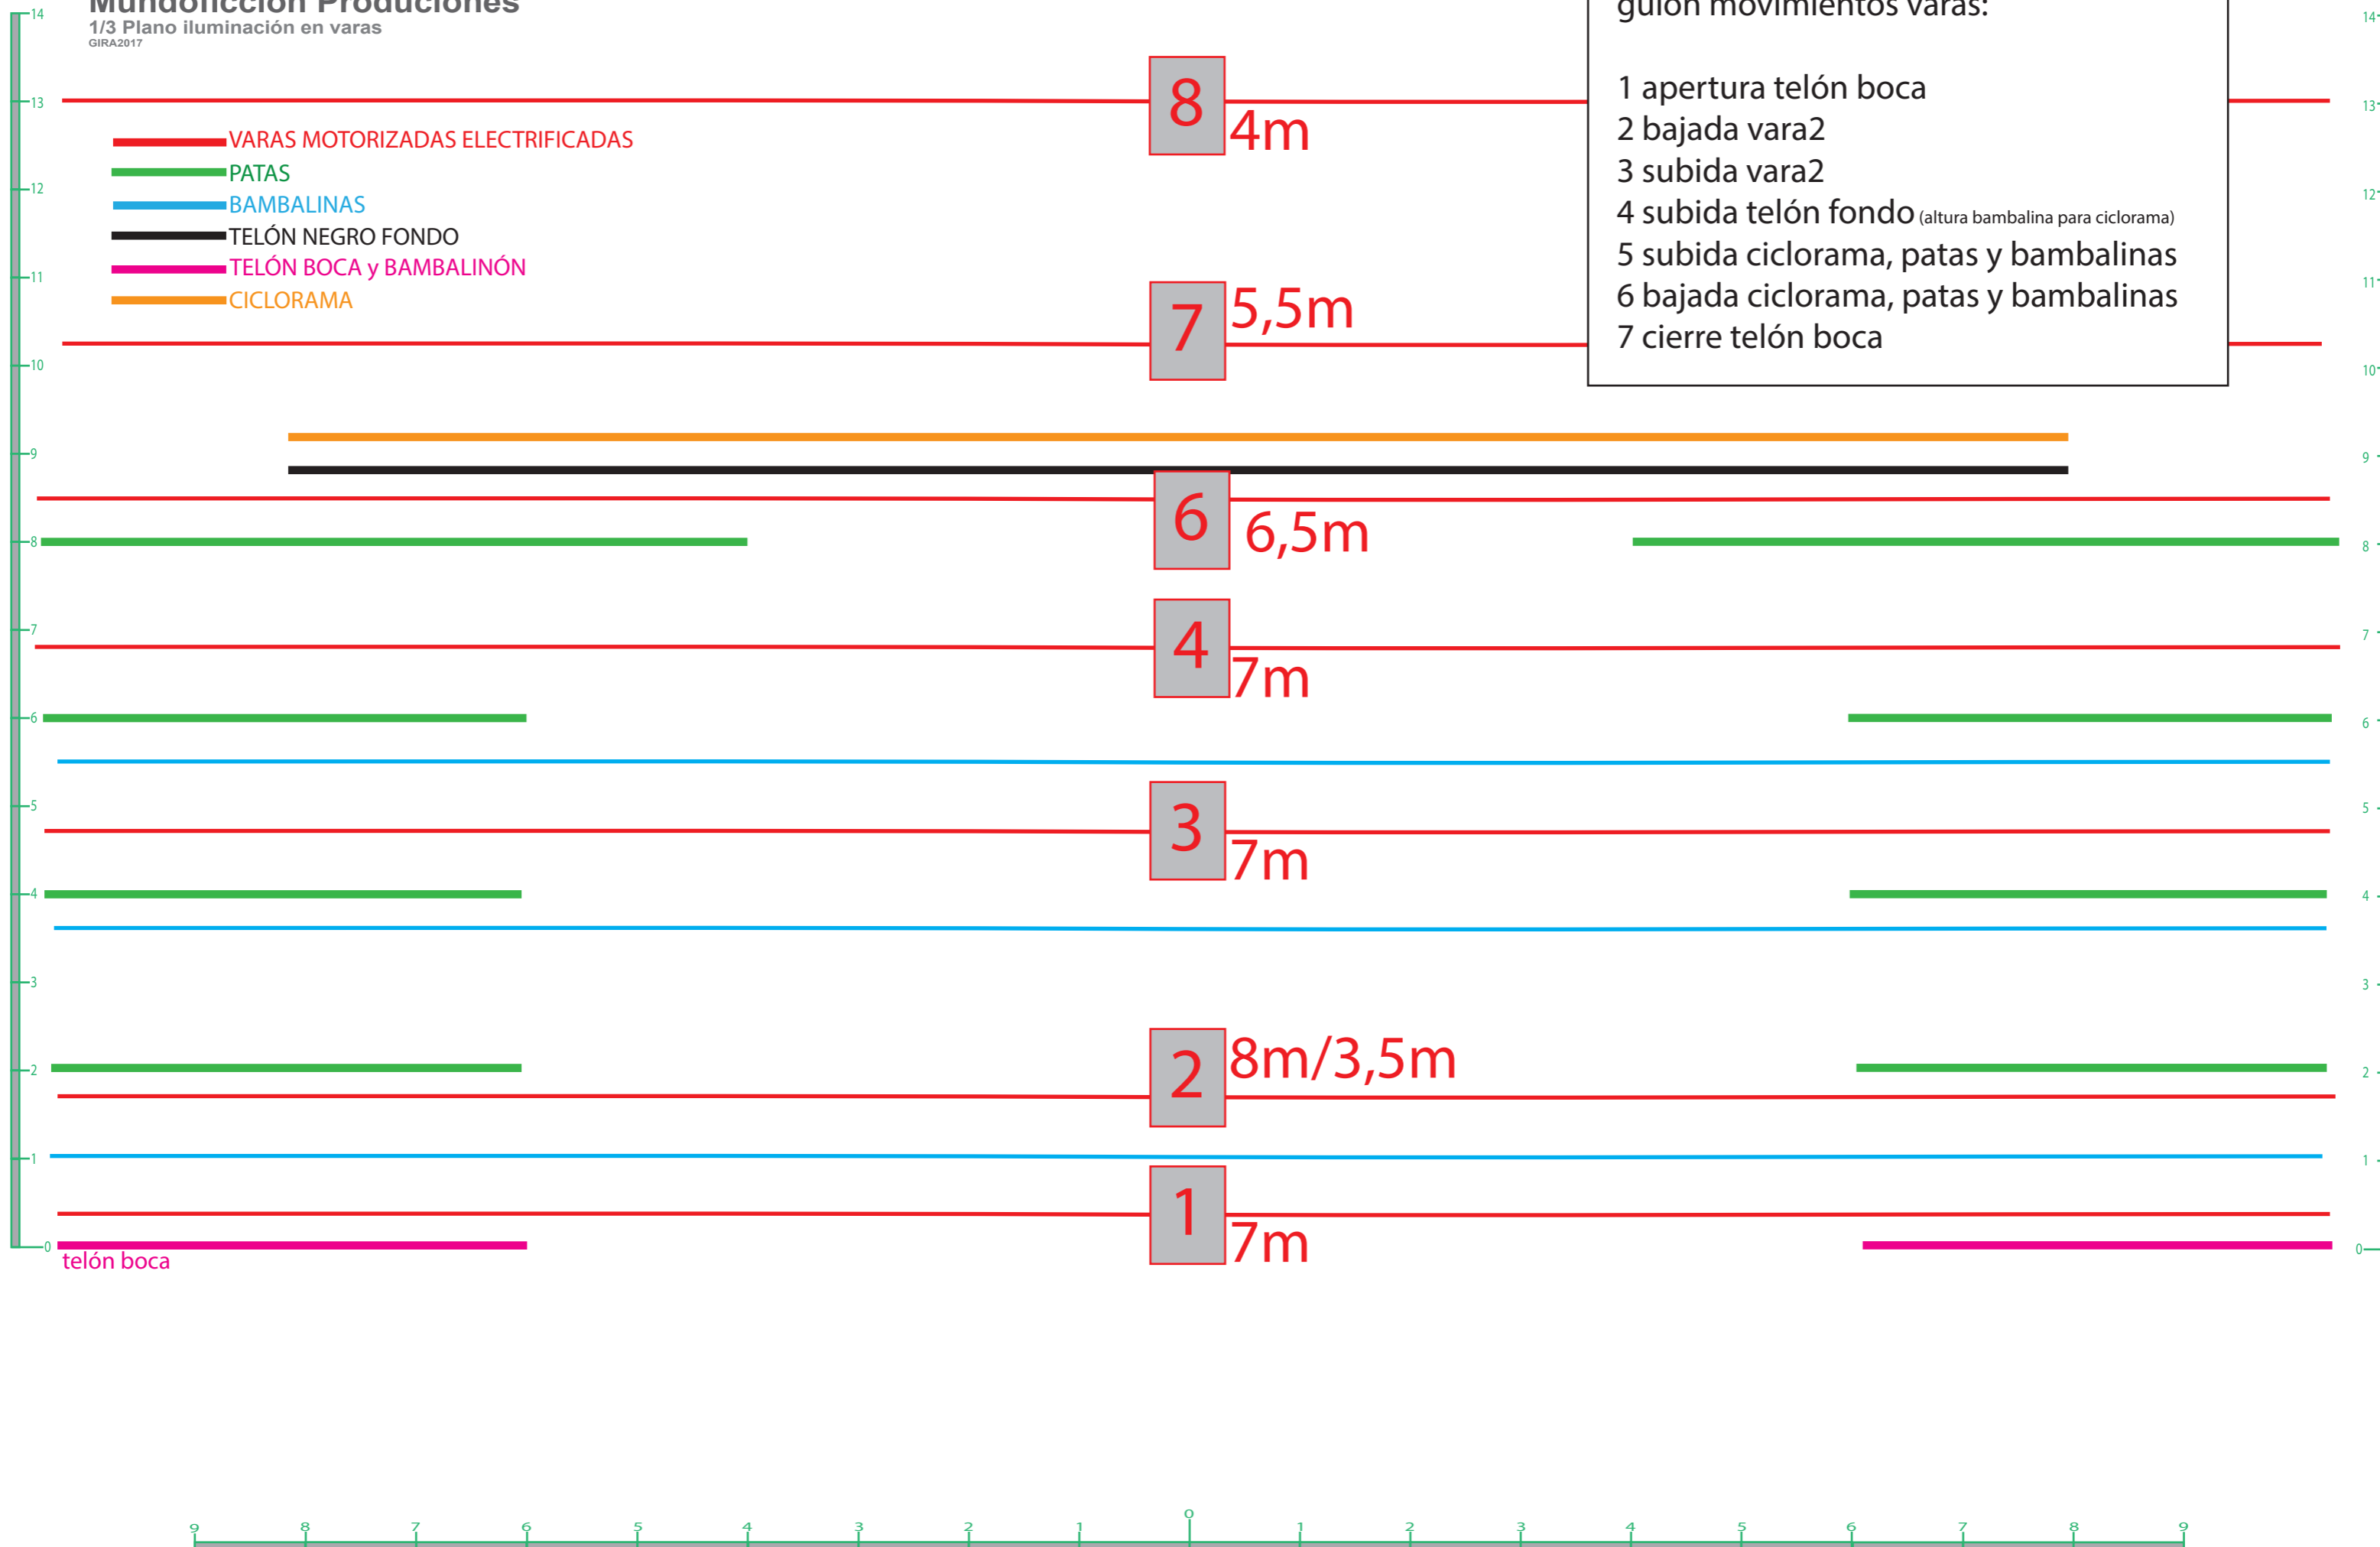

COMPADRES PARA SIEMPRE

Mundoficción Producciones

1/3 Plano iluminación en varas
GIRA2017

- VARAS MOTORIZADAS ELECTRIFICADAS
- PATAS
- BAMBALINAS
- TELÓN NEGRO FONDO
- TELÓN BOCA y BAMBALINÓN
- CICLORAMA

guión movimientos varas:

- 1 apertura telón boca
- 2 bajada vara2
- 3 subida vara2
- 4 subida telón fondo (altura bambalina para ciclorama)
- 5 subida ciclorama, patas y bambalinas
- 6 bajada ciclorama, patas y bambalinas
- 7 cierre telón boca

COMPADRES PARA SIEMPRE

Mundoficción Producciones

2/3 Plano iluminación en varas
GIRA2017