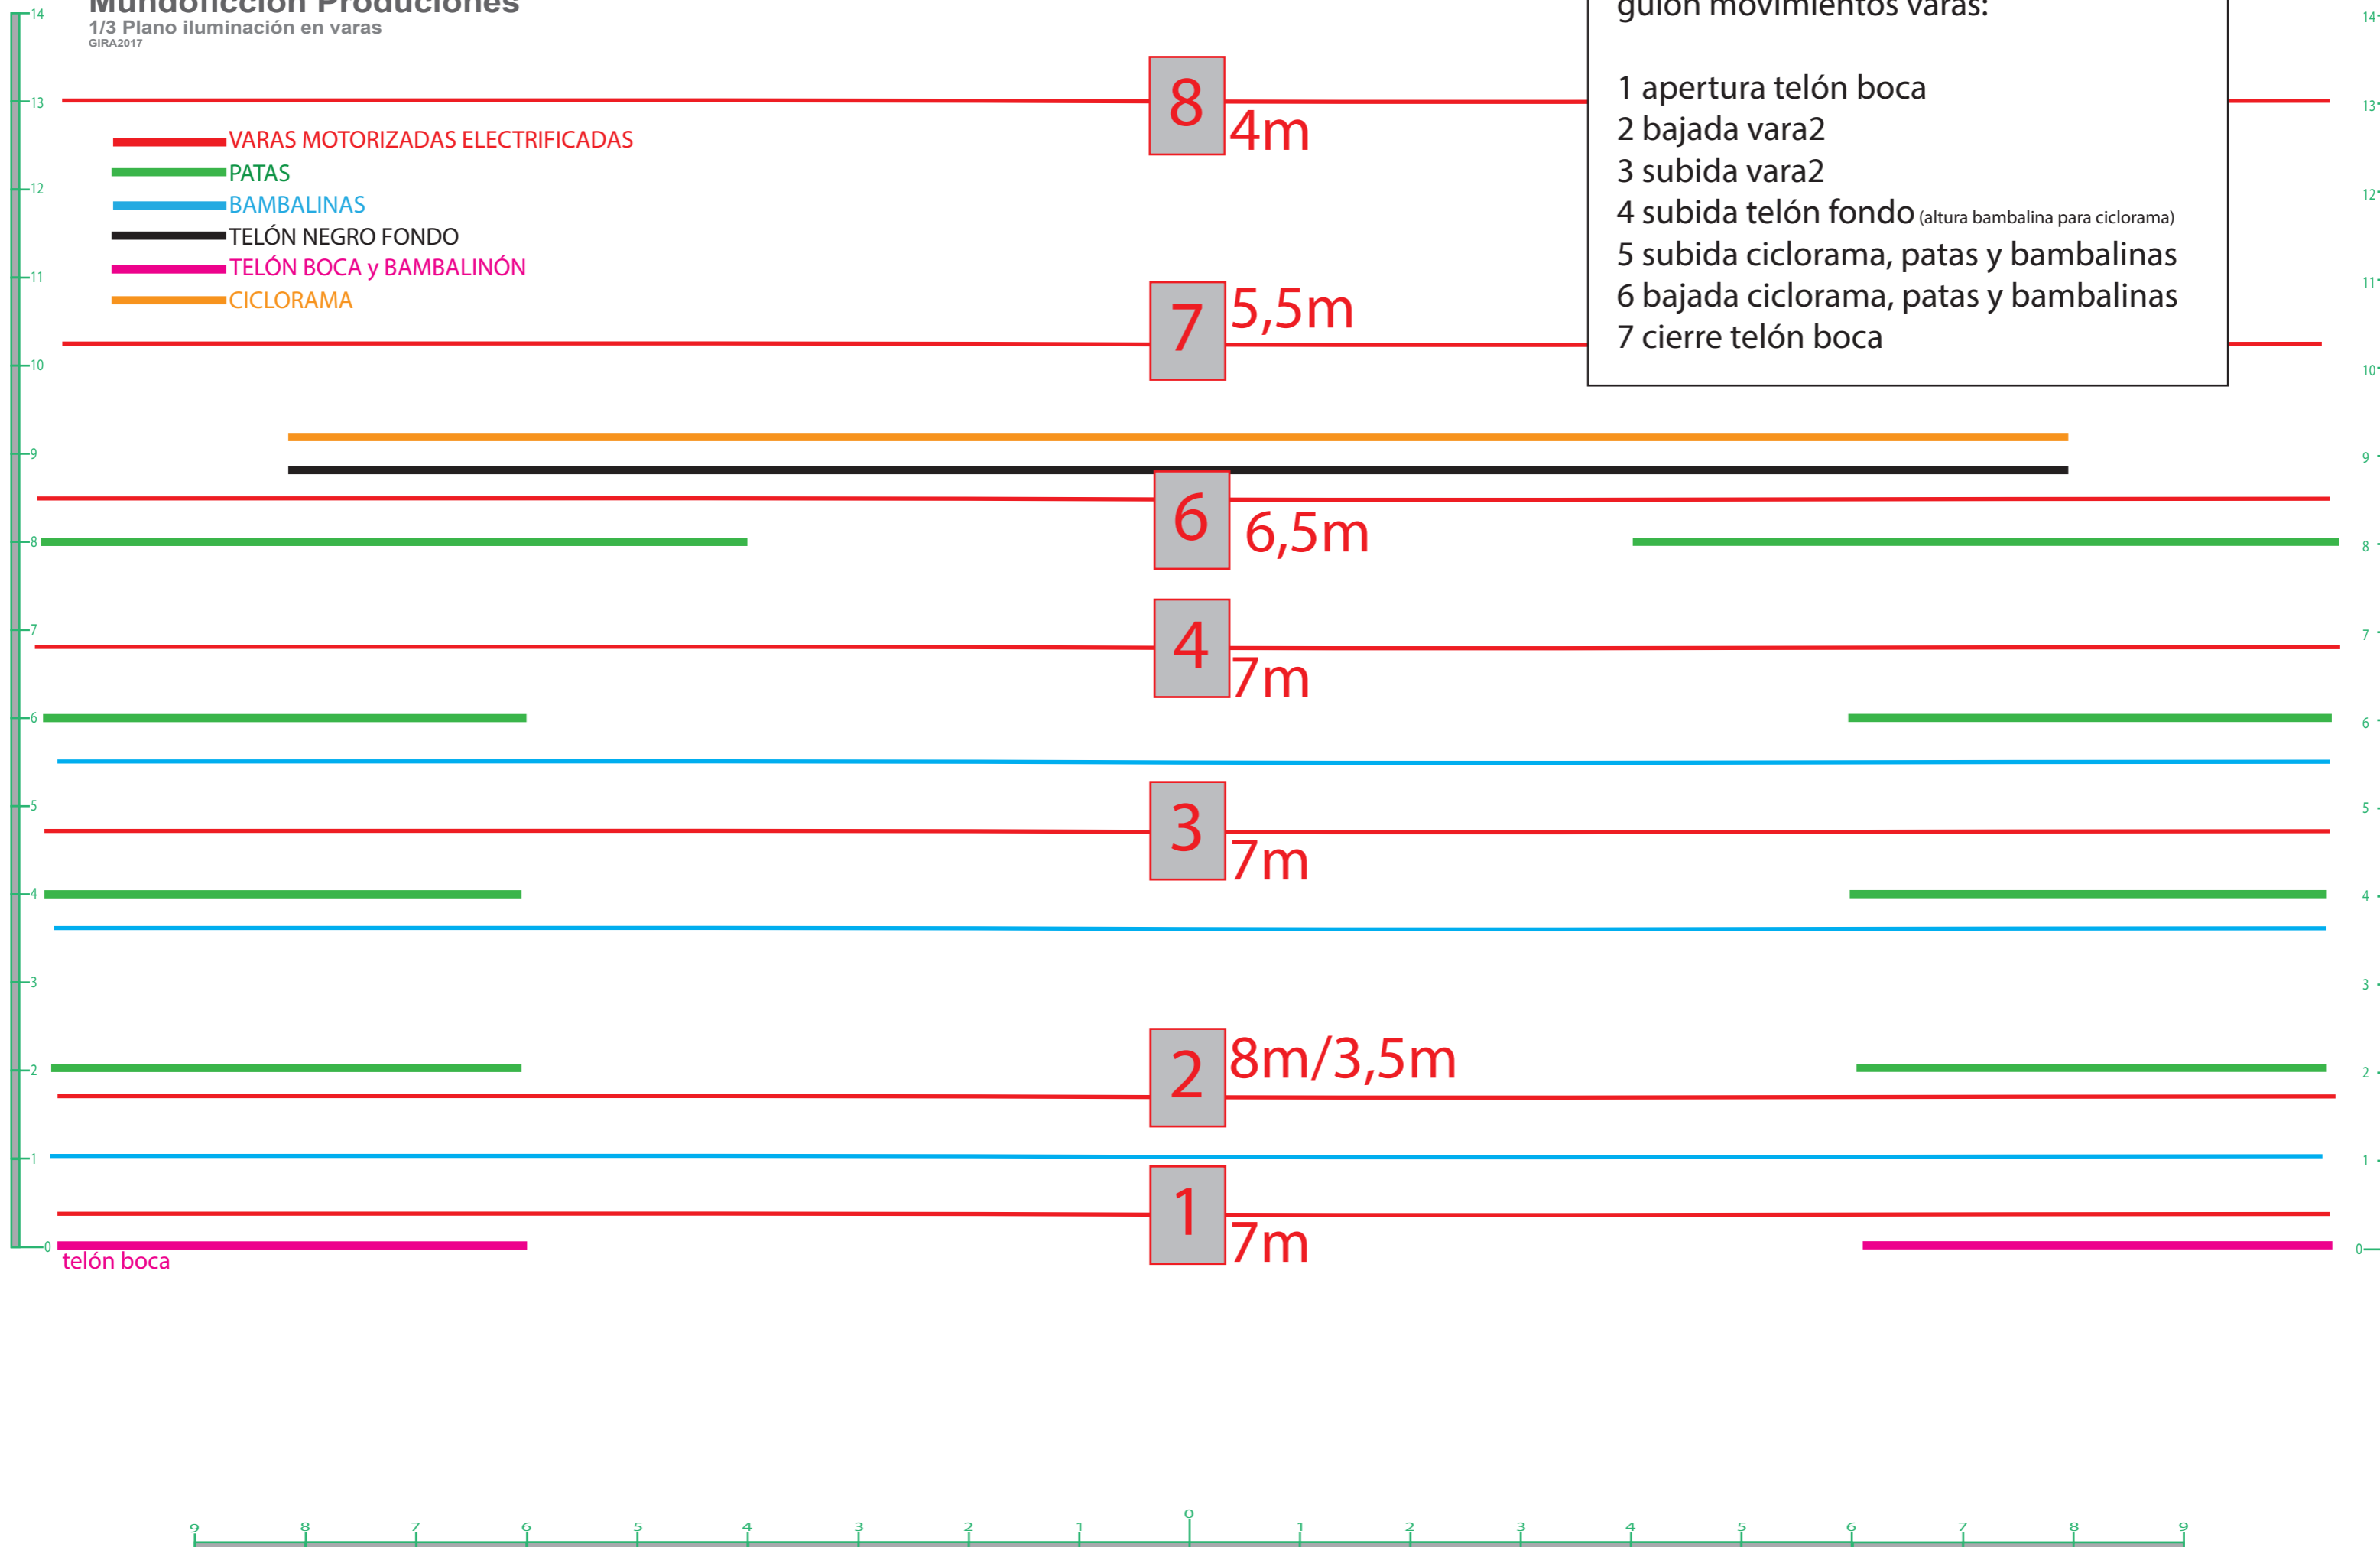

COMPADRES PARA SIEMPRE

Mundoficción Producciones

1/3 Plano iluminación en varas
GIRA2017

- VARAS MOTORIZADAS ELECTRIFICADAS
- PATAS
- BAMBALINAS
- TELÓN NEGRO FONDO
- TELÓN BOCA y BAMBALINÓN
- CICLORAMA

guión movimientos varas:

- 1 apertura telón boca
- 2 bajada vara2
- 3 subida vara2
- 4 subida telón fondo (altura bambalina para ciclorama)
- 5 subida ciclorama, patas y bambalinas
- 6 bajada ciclorama, patas y bambalinas
- 7 cierre telón boca

25 L201
56 L132
56 L132
57 L132
57 L132
58 L132
58 L132
59 L132
59 L132
23 L119

7 L158
8 L158
9 L158
10 L158

20 20 L158
11 L158
13 L205
13 L205
14 L205
14 L205
12 L158
21 21 L158

24 L201
26 60
15 L205
15 L102

18 18
19 19

41
5
5
6 L205
16
6
16 L205

22
1
2
3
4
17

- 16 panoramas asimétricos 1kw
- 28 Par64 (cp62)
- 27 PC 1kw
- 7 Fresnel 2KW
- 14 recortes (8-25/50, 6-15/30 frontal)
60 canales dimmer