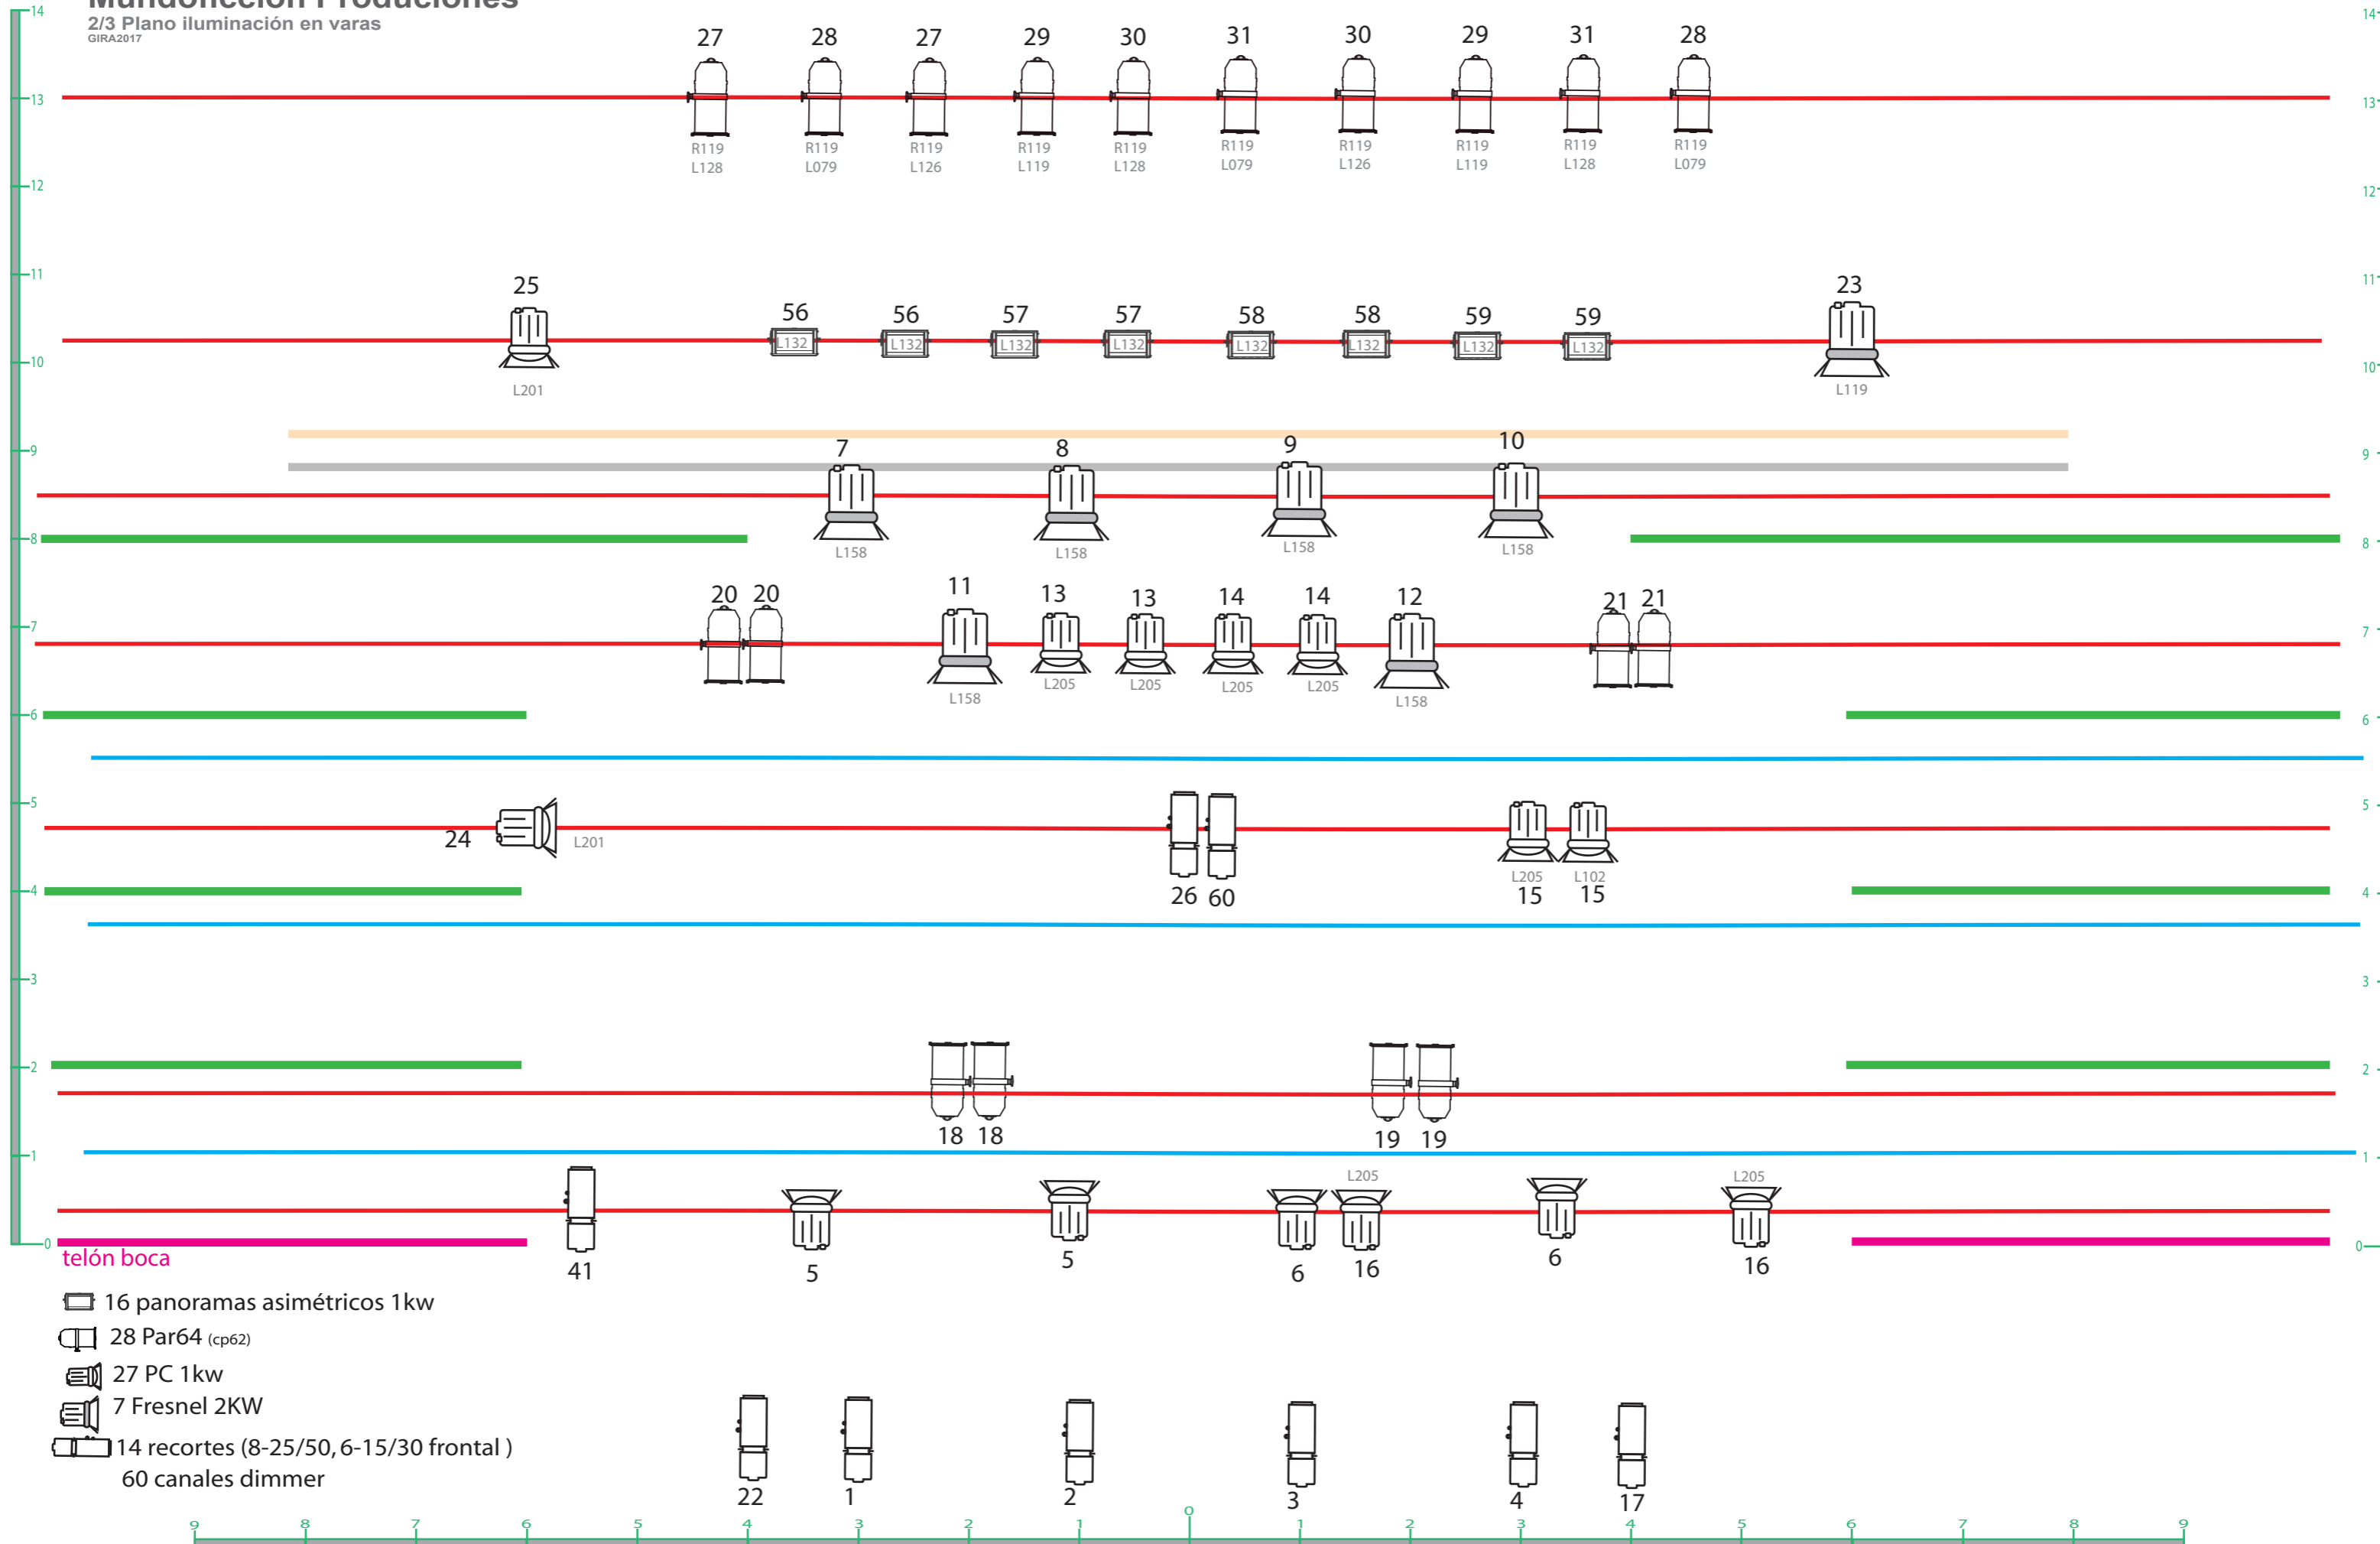

COMPADRES PARA SIEMPRE

Mundoficción Producciones

2/3 Plano iluminación en varas
GIRA2017

27 R119 L128
28 R119 L079
27 R119 L126
29 R119 L119
30 R119 L128
31 R119 L079
30 R119 L126
29 R119 L119
31 R119 L128
28 R119 L079

25 L201
56 L132
56 L132
57 L132
57 L132
58 L132
58 L132
59 L132
59 L132
23 L119

7 L158
8 L158
9 L158
10 L158

20 20 L158
11 L158
13 L205
13 L205
14 L205
14 L205
12 L158
21 21 L158

24 L201
26 60
15 L205
15 L102

18 18
19 19

41
5
5
6 L205
16
6
16 L205

22
1
2
3
4
17

- 16 panoramas asimétricos 1kw
- 28 Par64 (cp62)
- 27 PC 1kw
- 7 Fresnel 2KW
- 14 recortes (8-25/50, 6-15/30 frontal)
  60 canales dimmer